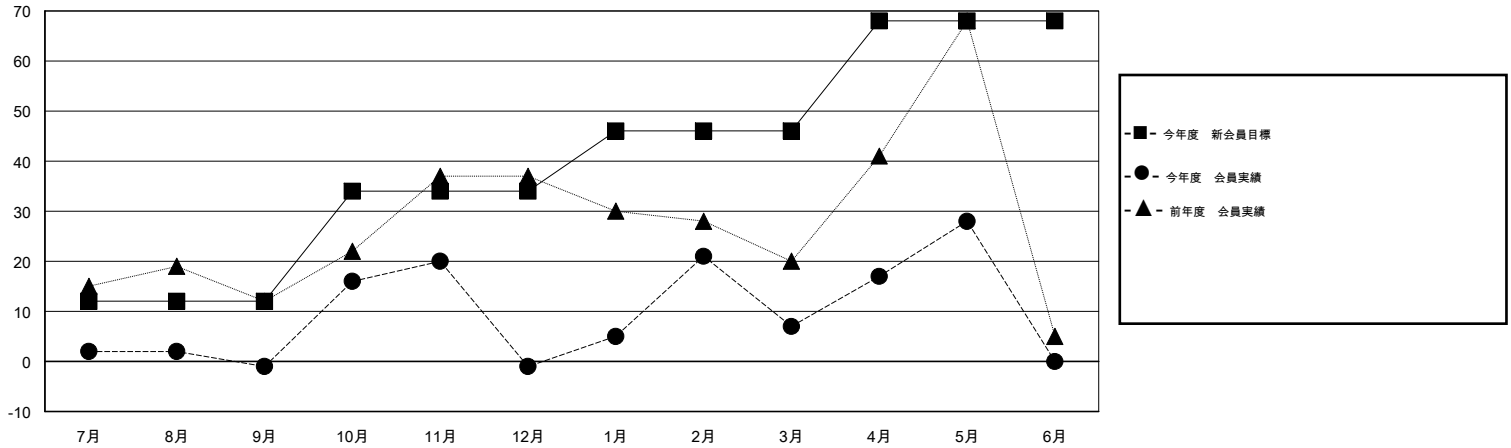

MONTHLY MEMBERSHIP PROGRESS REPORT

District 336 B

Results as of: 5/31/2014

GMT: Junichi Takata

地域 JAPAN

GMT会則地域 5-Jap

クラブ				
結果 : 2013-2014				
四半期	新クラブ目標	実際の新クラブ	実際の解散クラブ	実際の純増/純減
7月/8月/9月	1	0	0	0
10月/11月/12月	0	0	0	0
1月/2月/3月	0	0	0	0
4月/5月/6月	0	1	0	1

名				
結果 : 2013-2014				
四半期	新会員目標	実際の追加登録会員数	実際の退会者	実際の純増/純減
7月/8月/9月	12	65	66	-1
10月/11月/12月	22	58	58	0
1月/2月/3月	12	57	49	8
4月/5月/6月	22	65	44	21

新クラブ目標及び実績累計

会員目標及び実績累計

解散クラブ: 0	69 CLUBS OF 97 一名以上の新会員を登録	男女別
退会者		男性 2,748 (88.76%)
物故会員 29	健康診断データはこちら	女性 348 (11.24%)
クラブ解散 0		家族会員 225
その他 188		世帯主 106
合計 217		世帯主以外 119